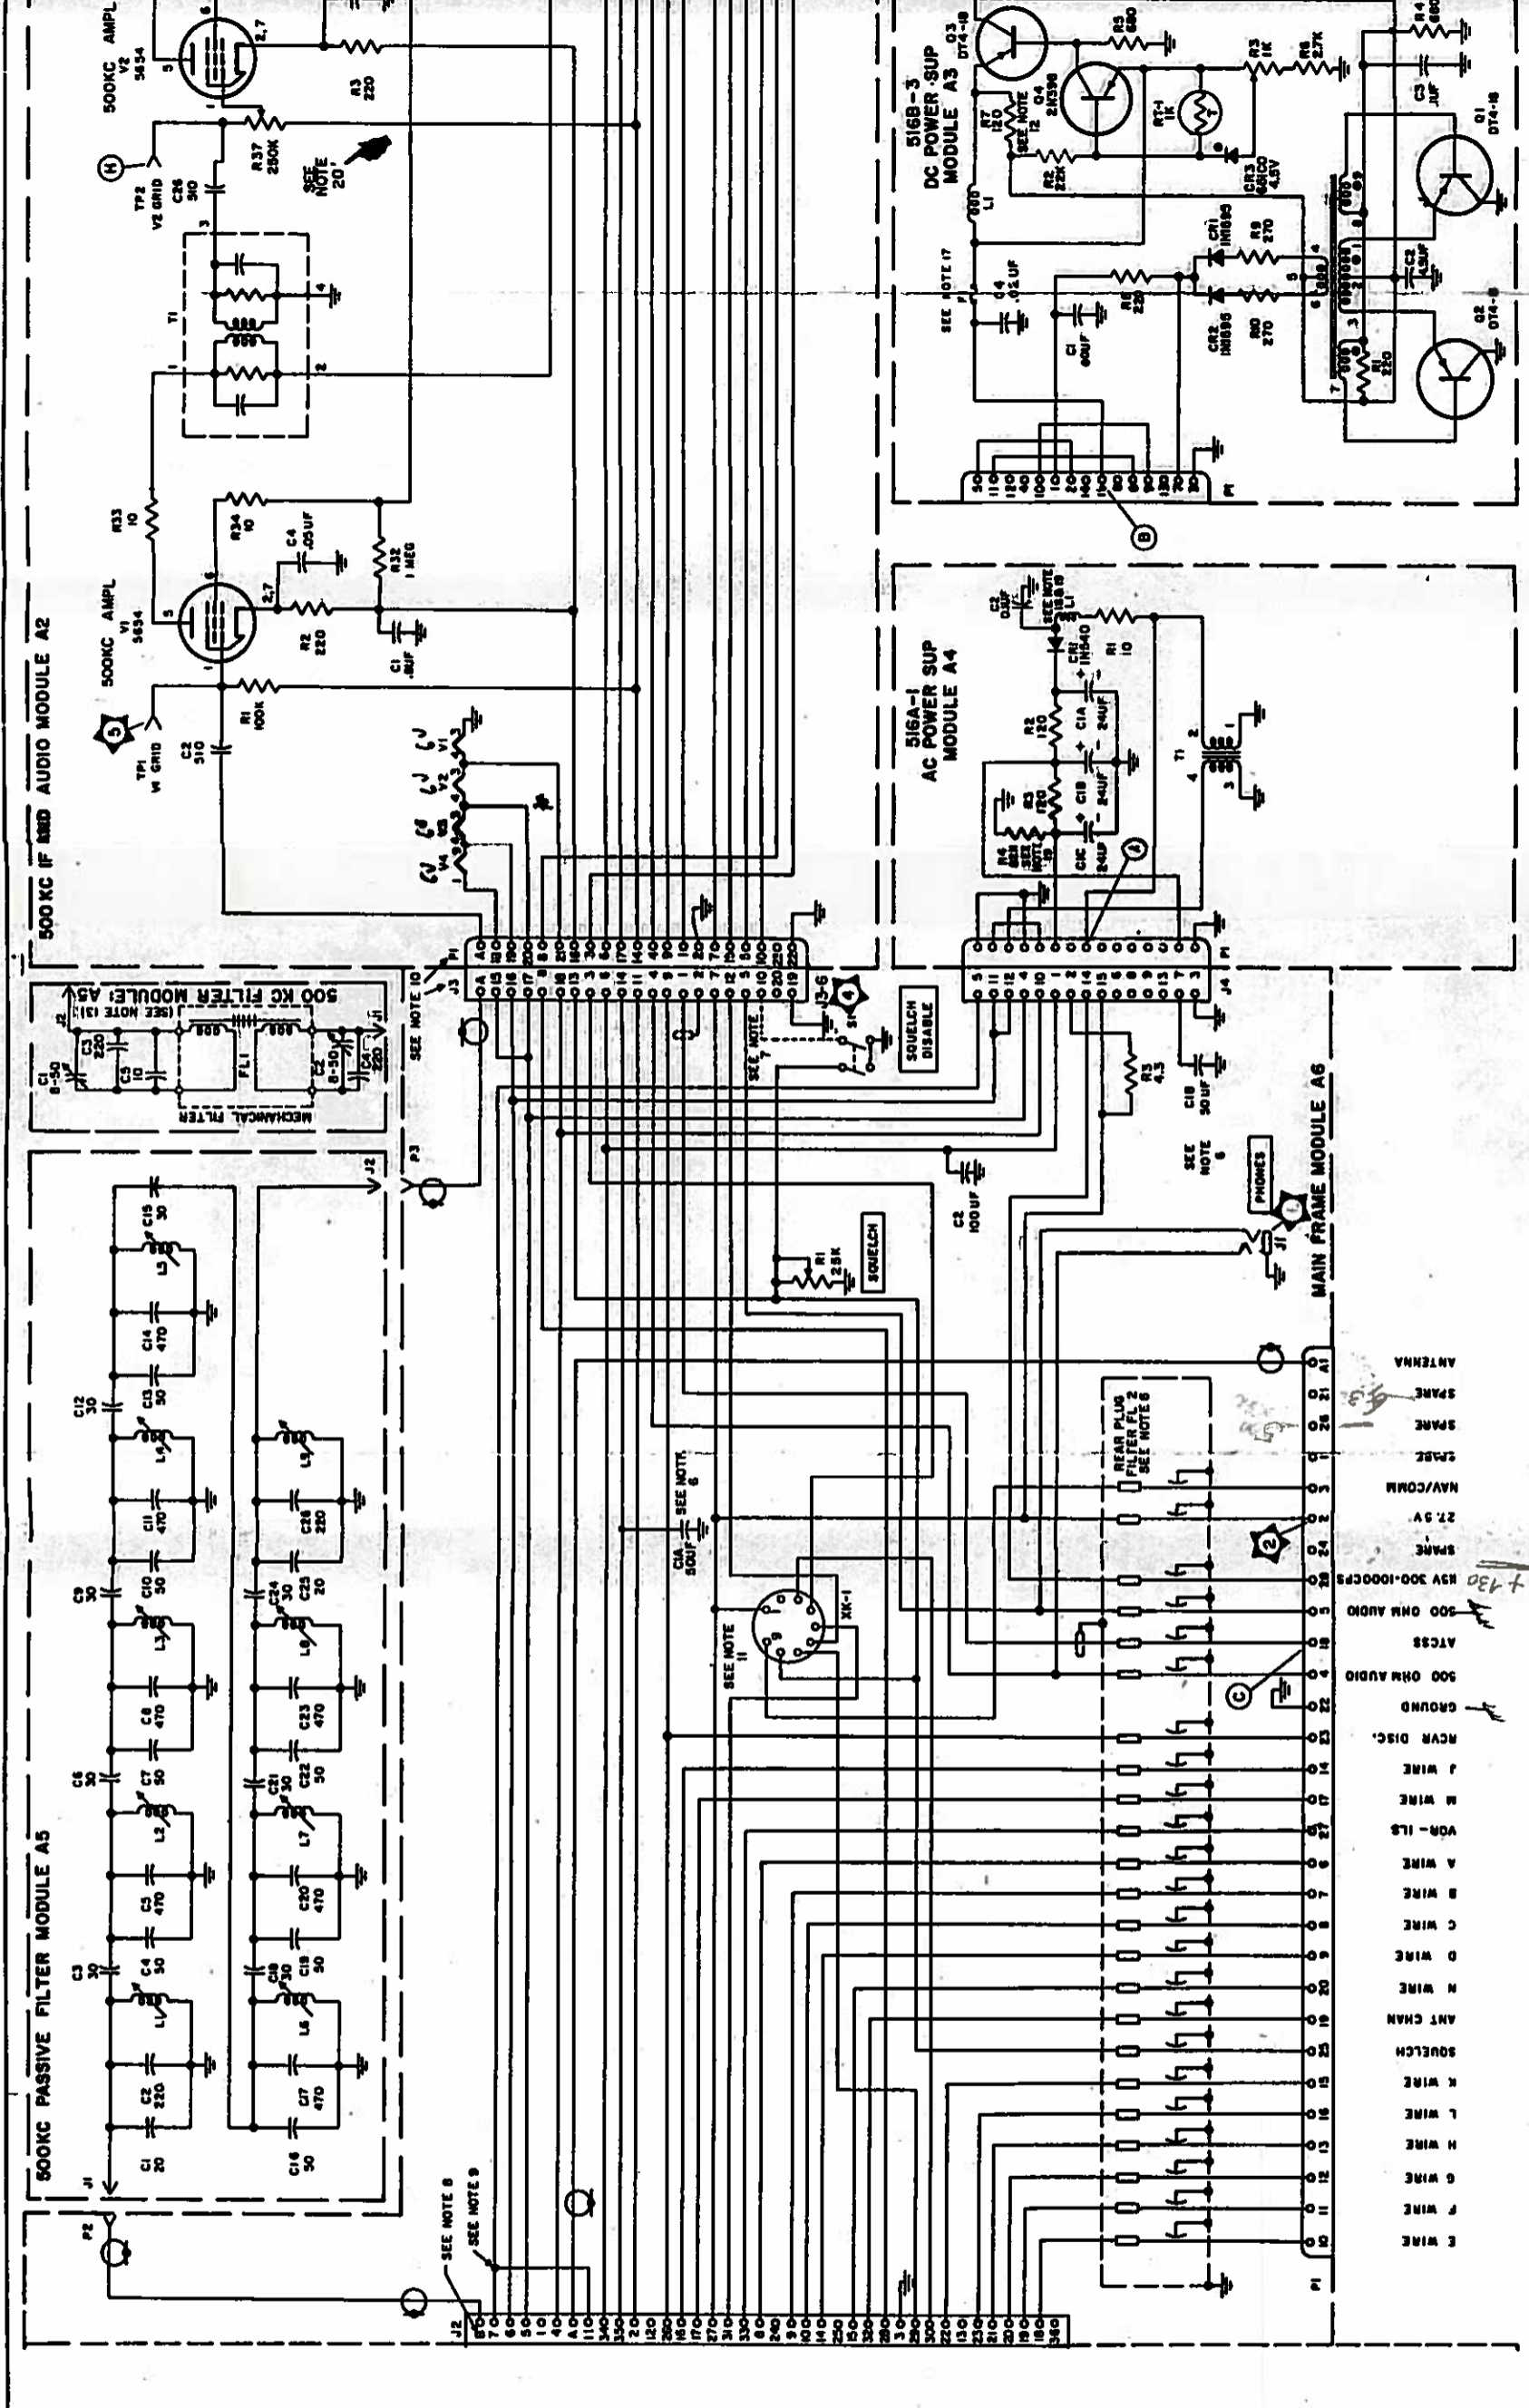

he FA

3e FA

- ANTENNA
- SPARE
- SPARE
- SPARE
- NAV/COMM
- 27.5V
- SPARE
- NSV 300-1000CF
- 500 OHM AUDIO
- ATCS
- 500 OHM AUDIO
- GROUND
- RCVR DISC.
- J WIRE
- M WIRE
- VOR-LS
- A WIRE
- B WIRE
- C WIRE
- D WIRE
- N WIRE
- ANT CHAN
- SQUELCH
- K WIRE
- L WIRE
- H WIRE
- G WIRE
- F WIRE
- E WIRE